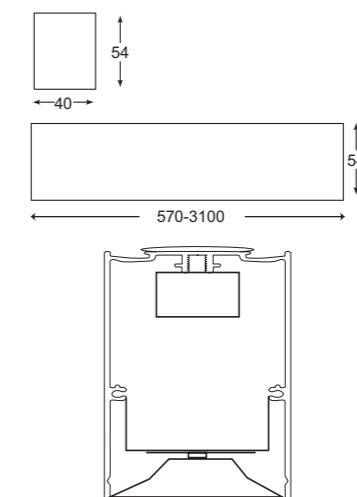

Δυνατά WATT (HO) High WATT (HO)

ΚΩΔΙΚΟΣ CODE	CURRENT (mA) CURRENT (mA)	WATT WATT	LUMEN LUMEN	ΔΙΑΣΤΑΣΕΙΣ DIMENSIONS
1 9305722T	425	22	3400	π/Υ/Μ - W/H/L 40 x 54 x 570
2 9308533T	425	33	5100	40 x 54 x 850
3 9311344T	425	44	6800	40 x 54 x 1130
4 9314155T	425	55	8500	40 x 54 x 1410
5 9316966T	425	66	10200	40 x 54 x 1690
6 9319777T	425	77	11900	40 x 54 x 1970
7 9322588T	425	88	13600	40 x 54 x 2250
8 9325399T	425	99	15300	40 x 54 x 2530
9 9328110T	425	110	17000	40 x 54 x 2810
10 9331012L	425	121	18700	40 x 54 x 3100
11 93337133T	425	133	20400	40 x 54 x 3380
12 93366144T	425	144	22100	40 x 54 x 3660
13 93394155T	425	155	23800	40 x 54 x 3940

Διαστάσεις Dimensions

Οι διαστάσεις για τον κάθε κωδικό αναγράφονται αναλυτικά στον παρακάτω πίνακα.
The dimensions for each code are written in the table below.

Φωτομετρικά Photometrics

Τοποθετήσεις Installations