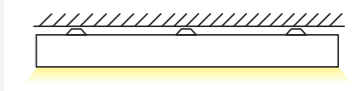

Τοποθετήσεις Installations

Οροφής Ceiling Mounted