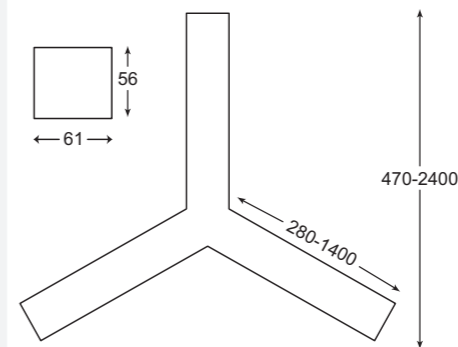

Διαστάσεις Dimensions