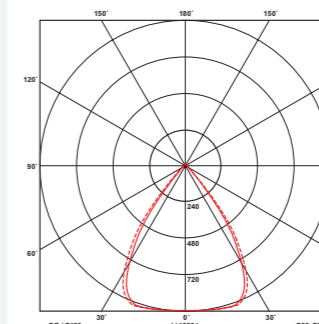

Φωτομετρικά Photometrics

Χαμηλά WATT (HE)

Low WATT (HE)

ΚΩΔΙΚΟΣ CODE	CURRENT (mA) CURRENT (mA)	WATT WATT	LUMEN LUMEN	ΔΙΑΣΤΑΣΕΙΣ DIMENSIONS
1 D1415219*	450	19	3700	π/γ/μ - W/H/L 50 x 175 x 1525
2 D1420822	450	22.5	5100	50 x 175 x 2085

* Επεξήγηση κωδικού/Code explanation: D14 - 152 - 19 - Λ - 4/D14 - 152 - 19 - W - 4
[D14:Κωδικός φωτιστικού / Code - 152: Διάσταση/Dimensions - 19: Watt - Λ: Χρώμα/W:Colour - 4: Kelvin]

ΚΑΤΟΠΙΝ ΠΑΡΑΓΓΕΛΙΑΣ ΕΙΔΙΚΕΣ ΔΙΑΣΤΑΣΕΙΣ | CUSTOM MADE PRODUCTION