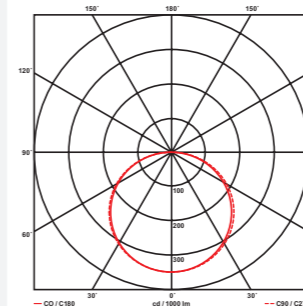

Φωτομετρικά Photometrics

Δυνατότητες Also available

- ON - OFF
- DALI
- DIM 1-10
- WIRELESS