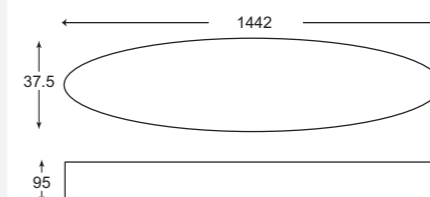

Διαστάσεις Dimensions