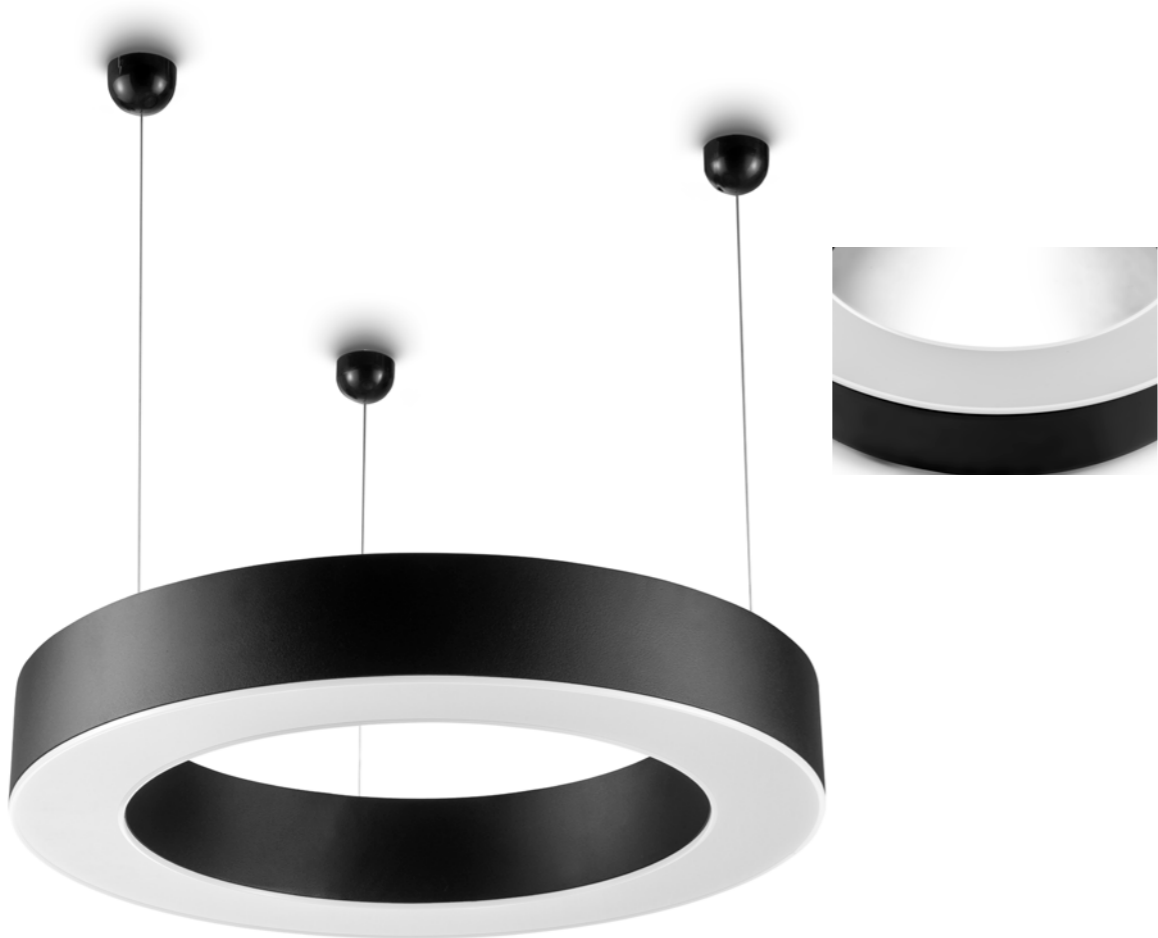

ΔΑΧΤΥΛΙΔΙ TRIMLESS Δ50000T

DAXYLIDI TRIMLESS D50000T

- _ Φωτιστικό δαχτυλίδι trimless από προφίλ αλουμινίου
- _ Δέσμη LED 120°
- _ Πλαστικό PMMA
- _ Υψηλής ποιότητας ευρωπαϊκές πρώτες ύλες
- _ Παράγεται σε πολλές διαστάσεις
- _ Απόδοση έως 206 Lm/W
- _ 5 χρόνια εγγύηση / 50000 ώρες

- _ Ring luminaire trimless from extruded aluminium profile
- _ Beam characteristic 120°
- _ Plastic PMMA
- _ High quality European raw materials
- _ Available in many dimensions
- _ Output up to 206 Lm/W
- _ 5 years guarantee / 50000 hours

Χρώματα Colours

Κατόνιν παραγγελίας και σε οποιαδήποτε RAL
After order we can paint in any RAL

ΑΠΑΙΤΕΙΤΑΙ ΜΟΝΟ ΕΠΙΛΟΓΗ ΑΝΑΡΤΗΣΗΣ
PLEASE SELECT HANGING

Χαρακτηριστικά Characteristics

- Mac Adam 3
- Kelvin 830 - 840
- Κατόνιν παραγγελίας 827-865
- CRI>80 δυνατότητα CRI>90
- Έως 206 Lm/W
- Δέσμη LED 120°
- Διάρκεια ζωής 50000hr {L80F10}
- Εγγύηση 5 χρόνια

- Colour tolerance Mac Adam 3
- Kelvin 830 - 840
- Available 827-865
- CRI>80 available CRI>90
- Up to 206 Lm/W
- Beam characteristic 120°
- Lifetime 50000hr {L80F10}
- 5 years guarantee

Διαστάσεις Dimensions

Οι διαστάσεις για τον κάθε κωδικό αναγράφονται αναλυτικά στον παρακάτω πίνακα.
The dimensions for each code are written in the table below.

Φωτομετρικά Photometrics

Δυνατότητες Also available

- ON - OFF
- DALI
- DIM 1-10
- REMOTE CONTROL
- WIRELESS

Τοποθετήσεις Installations

Οροφής Ceiling Mounted

Κρεμαστό Suspended

Κρεμαστό από ροζέτα Suspended from ceiling plate

Επίτοιχο Wall-mounted

Χαμηλά WATT (HE) Low WATT (HE)

ΚΩΔΙΚΟΣ CODE	CURRENT (mA) CURRENT (mA)	WATT WATT	LUMEN LUMEN	ΔΙΑΣΤΑΣΕΙΣ DIMENSIONS
1 Δ5006029T	450	29	4730	π/γ/μ - W/H/L 85 x 600
2 Δ5009044T	450	44	7310	85 x 900
3 Δ5012057T	450	57	9460	85 x 1200
4 Δ5014078T	450	78	12900	85 x 1400
5 Δ5018099T	450	99	16340	85 x 1800

Δυνατά WATT (HO) High WATT (HO)

ΚΩΔΙΚΟΣ CODE	CURRENT (mA) CURRENT (mA)	WATT WATT	LUMEN LUMEN	ΔΙΑΣΤΑΣΕΙΣ DIMENSIONS
1 Δ5006057T*	450	57	9350	π/γ/μ - W/H/L 85 x 600
2 Δ5009088T	450	88	14450	85 x 900
3 Δ50120114T	450	114	18700	85 x 1200
4 Δ50140156T	450	156	25500	85 x 1400
5 Δ50180198T	450	198	32300	85 x 1800

* Επεξήγηση κωδικού/Code explanation: Δ50-060-57-T-M - 4/D50-060-57-T-B - 4
(Δ50 / D50: Κωδικός φωτιστικού / Code - 060: Διάσταση / Dimensions - 57: Watt - T: Trimless - M: Χρώμα/B: Colour - 4: Kelvin)
(OP: Οροφής / Ceiling mounted - KP: Κρεμαστό / Suspended - PO: Κρεμαστό από ροζέτα / Suspended from ceiling plate)

ΚΑΤΟΝΙΝ ΠΑΡΑΓΓΕΛΙΑΣ ΕΙΔΙΚΕΣ ΔΙΑΣΤΑΣΕΙΣ | CUSTOM MADE PRODUCTION