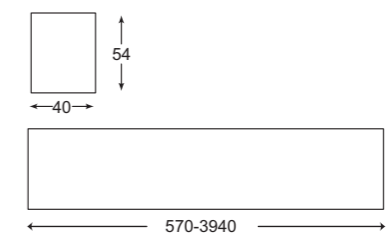

Διαστάσεις Dimensions

Οι διαστάσεις για τον κάθε κωδικό αναγράφονται αναλυτικά στον παρακάτω πίνακα.
The dimensions for each code are written in the table below.