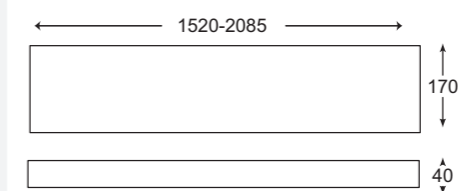

Διαστάσεις Dimensions