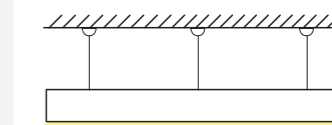

Κρεμαστό Suspended