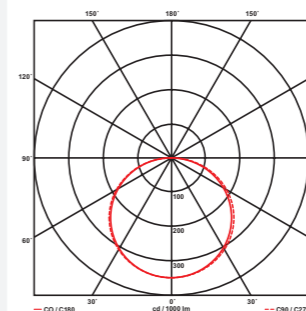

Φωτομετρικά Photometrics

Χαμηλά WATT (HE) Low WATT (HE)

ΚΩΔΙΚΟΣ CODE	CURRENT (mA) CURRENT (mA)	WATT WATT	LUMEN LUMEN	ΔΙΑΣΤΑΣΕΙΣ DIMENSIONS
1 AS1704715*	450	15	2750	Π/Υ/Μ - W/H/L 61 x 56 x 470
2 AS1709530	450	30	5500	61 x 56 x 950
3 AS1714346	450	45	8200	61 x 56 x 1430
4 AS1719261	450	61	11000	61 x 56 x 1920
5 AS1724076	450	76	13700	61 x 56 x 2400

Δυνατά WATT (HO) High WATT (HO)

ΚΩΔΙΚΟΣ CODE	CURRENT (mA) CURRENT (mA)	WATT WATT	LUMEN LUMEN	ΔΙΑΣΤΑΣΕΙΣ DIMENSIONS
1 AS1704730*	450	30	5500	Π/Υ/Μ - W/H/L 61 x 56 x 470
2 AS1709560	450	60	11000	61 x 56 x 950
3 AS1714391	450	91	16400	61 x 56 x 1430
4 AS1719121	450	121	22000	61 x 56 x 1920
5 AS17240151	450	151	27400	61 x 56 x 2400

* Επεξήγηση κωδικού/Code explanation: AS1704715 Λ 4 / AS1704715 W 4

ΧΑΡΑΚΤΗΡΙΣΤΙΚΑ

[ΑΣ / AS 17: Κωδικός φωτιστικού/Code - 047: Διάσταση/Dimensions - 15: Watt - A: Χρώμα / W: Colour - 4: Kelvin

ΚΑΤΟΠΙΝ ΠΑΡΑΓΓΕΛΙΑΣ ΕΙΔΙΚΕΣ ΔΙΑΣΤΑΣΕΙΣ ΚΑΙ ΣΧΕΔΙΑ | CUSTOM MADE PRODUCTION (DIMENSION AND SHAPES)