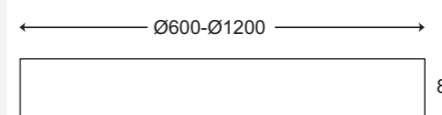

Διαστάσεις Dimensions

Οι διαστάσεις για τον κάθε κωδικό αναγράφονται αναλυτικά στον παρακάτω πίνακα.
The dimensions for each code are written in the table below.