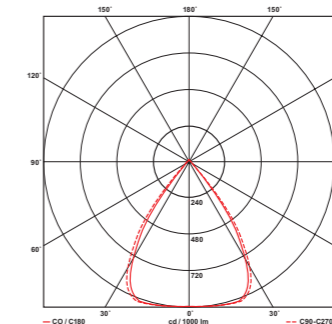

Φωτομετρικά Photometrics