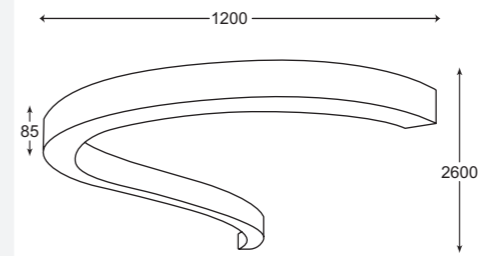

Διαστάσεις Dimensions

Οι διαστάσεις για τον κάθε κωδικό αναγράφονται αναλυτικά στον παρακάτω πίνακα.
The dimensions for each code are written in the table below.