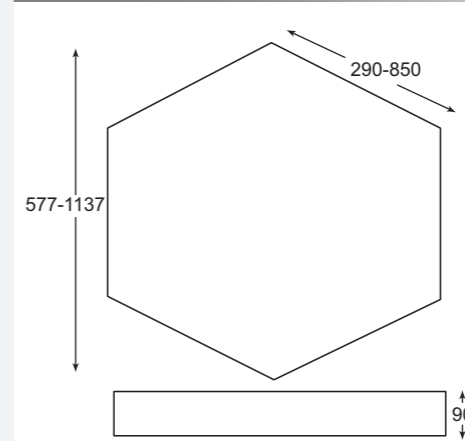

Διαστάσεις Dimensions

Οι διαστάσεις για τον κάθε κωδικό αναγράφονται αναλυτικά στον παρακάτω πίνακα.
The dimensions for each code are written in the table below.