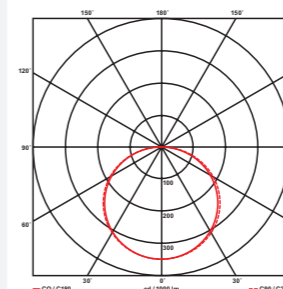

Φωτομετρικά Photometrics

Χαμηλά WATT (HE)

Low WATT (HE)

ΚΩΔΙΚΟΣ CODE	CURRENT (mA) CURRENT (mA)	WATT WATT	LUMEN LUMEN	ΔΙΑΣΤΑΣΕΙΣ DIMENSIONS
1 Γ50144104*	450	104	18700	π/Υ/Μ - W/H/L 375 x 90 x 1440