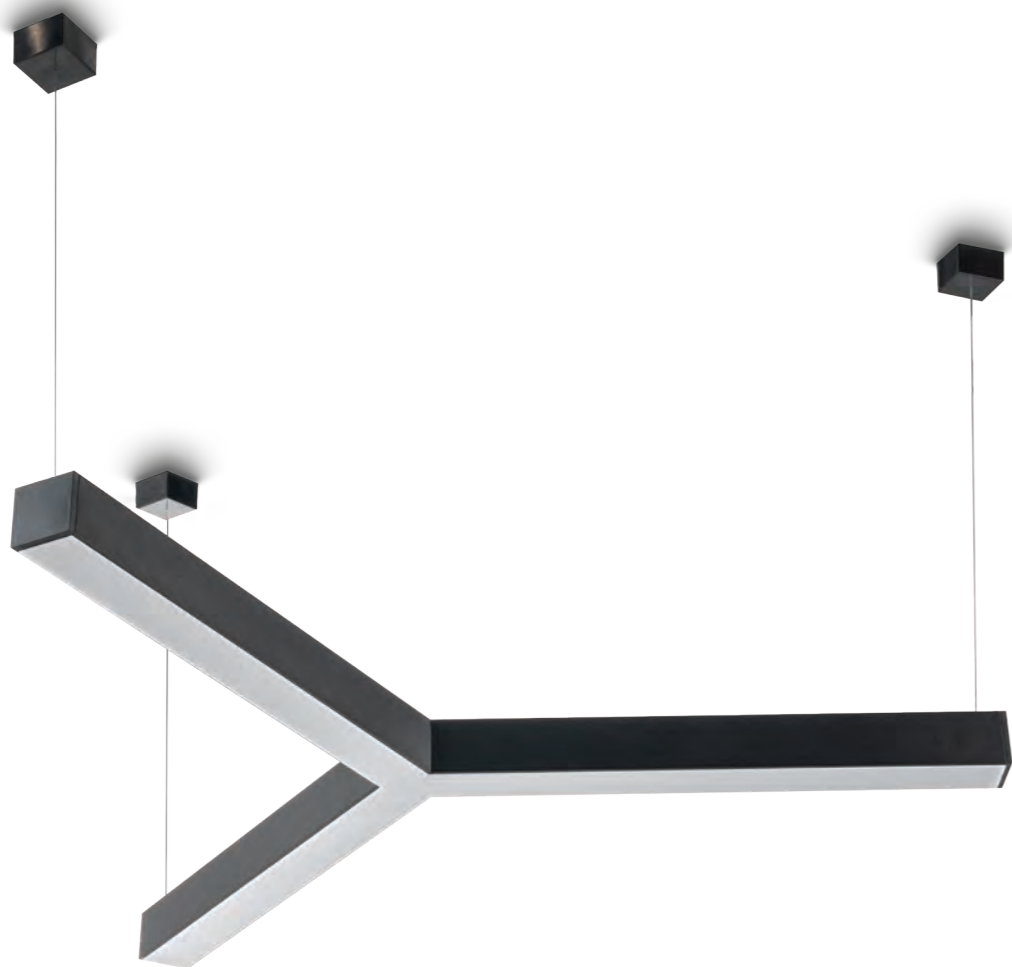

LED FOS ΑΣΤΕΡΙΑΣ17000

LED FOS STAR AS17000

- _ Φωτιστικό σε σχήμα Y από γραμμικό προφίλ αλουμινίου
- _ Σατινέ πλαστικό από PMMA
- _ Βαμμένο με ηλεκτροστατική βαφή
- _ Υψηλής ποιότητας ευρωπαϊκές πρώτες ύλες
- _ Απόδοση έως 206 Lm/W
- _ 5 χρόνια εγγύηση / 50000 ώρες

- _ Luminaire Y shape from linear extruded aluminium profile
- _ Satin plastic cover from PMMA
- _ Electrostatically painted
- _ High quality European raw materials
- _ Output up to 206 Lm/W
- _ 5 years guarantee / 50000 hours

Χρώματα Colours

ΛΕΥΚΟ
WHITE

ΜΑΥΡΟ
BLACK

ΑΛΟΥΜΙΝΙΟ
ALUMINIUM

Κατόπιν παραγγελίας και σε οποιοδήποτε RAL
After order we can paint in any RAL

ΑΠΑΙΤΕΙΤΑΙ ΕΠΙΛΟΓΗ ΑΝΑΡΤΗΣΗΣ
PLEASE SELECT HANGING

Χαρακτηριστικά Characteristics

- Mac Adam 3
- Kelvin 830 - 840
- Κατόπιν παραγγελίας 827-850-865
- CRI>80 δυνατότητα CRI>90
- ΕΩΣ 206 Lm/W
- Δέσμη LED 120°
- Διάρκεια ζωής 50000hr {L80F10}
- Εγγύηση 5 χρόνια

- Colour tolerance Mac Adam 3
- Kelvin 830 - 840
- Available 827-850-865
- CRI>80 available CRI>90
- Up to 206 Lm/W
- Beam characteristic 120°
- Lifetime 50000hr {L80F10}
- 5 years guarantee