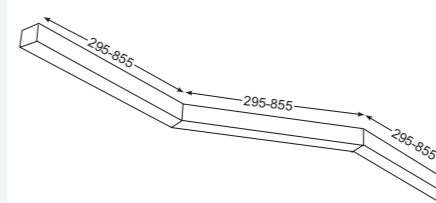

Διαστάσεις Dimensions

Οι διαστάσεις για τον κάθε κωδικό αναγράφονται αναλυτικά στον παρακάτω πίνακα.
The dimensions for each code are written in the table below.