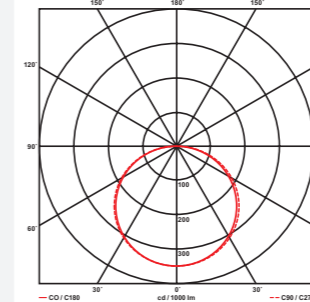

Φωτομετρικά Photometrics