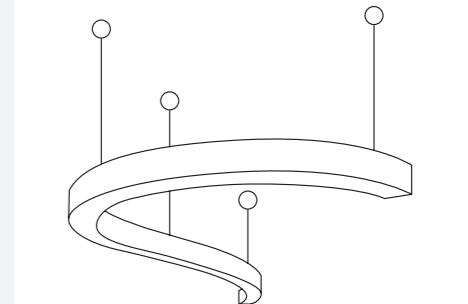

Φωτομετρικά Photometrics

Τοποθετήσεις Installations

Οροφής E50018 Ceiling Mounted E50018

Κρεμαστό E50011 Suspended E50011

Χαμηλά WATT (HE) Low WATT (HE)

ΚΩΔΙΚΟΣ CODE	CURRENT (mA) CURRENT (mA)	WATT WATT	LUMEN LUMEN	ΔΙΑΣΤΑΣΕΙΣ DIMENSIONS
1 E5012070*	450	70	10750	Π/Υ/Μ - W/H/L 1200 x 85 x 2600