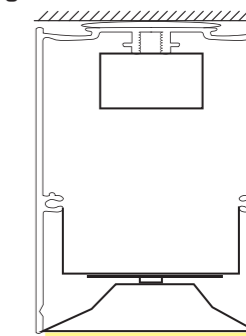

Διαστάσεις Dimensions

Οι διαστάσεις για τον κάθε κωδικό αναγράφονται αναλυτικά στον παρακάτω πίνακα.
The dimensions for each code are written in the table below.

Φωτομετρικά Photometrics

Τοποθετήσεις Installations

Οροφής 93018 Ceiling Mounted 93018

Κρεμαστό 93011 Suspended 93011

Χαμηλά WATT (HE) Low WATT (HE)

ΚΩΔΙΚΟΣ CODE	CURRENT (mA) CURRENT (mA)	WATT WATT	LUMEN LUMEN	ΔΙΑΣΤΑΣΕΙΣ DIMENSIONS
1 D930577*	200	7	1450	π/Υ/Μ - W/H/L 40 x 554 x 570
2 D9308511	300	11	2160	40 x 54 x 850
3 D9311319	500	19	3700	40 x 54 x 1130
4 D9314119	500	19	3620	40 x 54 x 1410
5 D9316922	600	22	4350	40 x 54 x 1690
6 D9319726	700	26	5040	40 x 54 x 1970
7 D9322638	800	38	7400	40 x 54 x 2260
8 D9325342	900	42	8100	40 x 54 x 2530
9 D9328144	1000	44	7240	40 x 54 x 2810
10 D9331048	1100	48	7950	40 x 54 x 3100