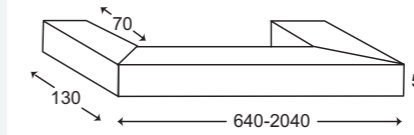

Διαστάσεις Dimensions