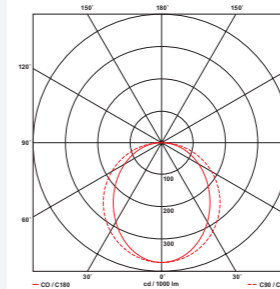

Φωτομετρικά Photometrics