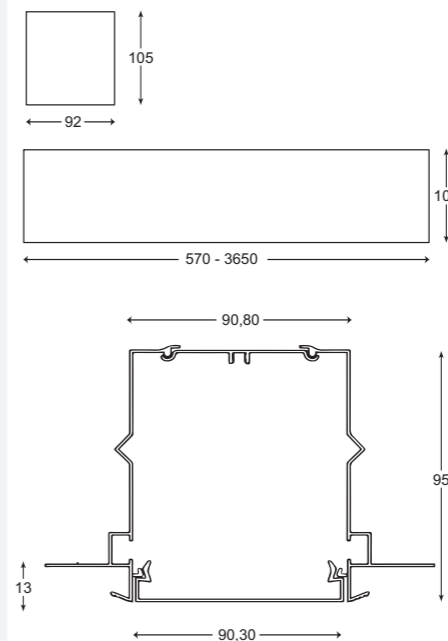

Διαστάσεις Dimensions