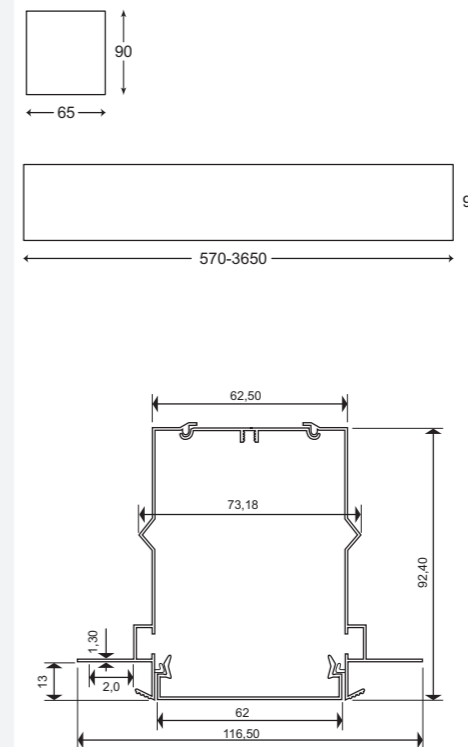

Διαστάσεις Dimensions