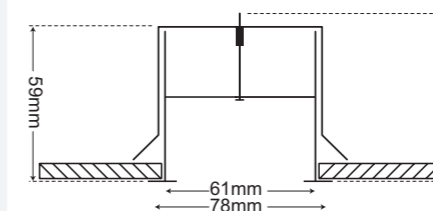

Διαστάσεις Dimensions

Οι διαστάσεις για τον κάθε κωδικό αναγράφονται αναλυτικά στον παρακάτω πίνακα.
The dimensions for each code are written in the table below.