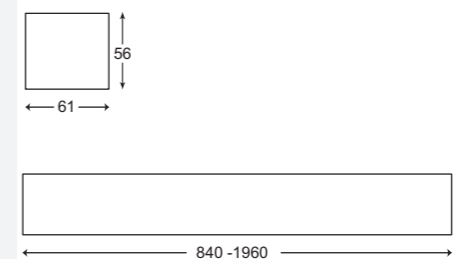

Διαστάσεις Dimensions