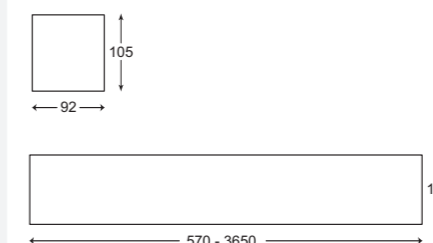

Διαστάσεις Dimensions

Οι διαστάσεις για τον κάθε κωδικό αναγράφονται αναλυτικά στον παρακάτω πίνακα.
The dimensions for each code are written in the table below.

Τοποθετήσεις Installations

Οροφής 85018 Ceiling Mounted 85018

Κρεμαστό 85011 Suspended 85011

Χαμηλά WATT (HE) Low WATT (HE)

ΚΩΔΙΚΟΣ CODE	ΑΡΙΘΜΟΣ LED NUMBER LED	WATT WATT	LUMEN LUMEN	ΔΙΑΣΤΑΣΕΙΣ DIMENSIONS
1 8505613T*	24	11	1700	Π/Υ/Μ - W/H/L 92 x 105 x 570
2 8508419T	36	16	2500	92 x 105 x 850
3 8511225T	48	21	3400	92 x 105 x 1130
4 8514031T	60	26	4300	92 x 105 x 1410
5 8516838T	72	31	5100	92 x 105 x 1690
6 8519644T	84	37	5900	92 x 105 x 1970
7 8522450T	96	42	6800	92 x 105 x 2250
8 8525256T	108	47	7600	92 x 105 x 2530
9 8528062T	120	53	8500	92 x 105 x 2810
10 8530869T	132	58	9300	92 x 105 x 3090
11 8533675T	144	63	10100	92 x 105 x 3370
12 8536481T	156	69	11000	92 x 105 x 3650

Δυνατά WATT (HO) High WATT (HO)

ΚΩΔΙΚΟΣ CODE	ΑΡΙΘΜΟΣ LED NUMBER LED	WATT WATT	LUMEN LUMEN	ΔΙΑΣΤΑΣΕΙΣ DIMENSIONS
1 8505623T	44	21	3400	Π/Υ/Μ - W/H/L 92 x 105 x 570
2 8508435T	66	32	5100	92 x 105 x 850
3 8511246T	88	42	6800	92 x 105 x 1130
4 8514057T	110	53	8500	92 x 105 x 1410
5 8516869T	132	63	10200	92 x 105 x 1690
6 8519680T	154	74	11900	92 x 105 x 1970
7 8522492T	176	84	13600	92 x 105 x 2250
8 85252103T	198	95	15300	92 x 105 x 2530
9 85280114T	220	105	17000	92 x 105 x 2810
10 85308126T	242	116	18700	92 x 105 x 3090
11 85336137T	264	126	20400	92 x 105 x 3370
12 85364149T	286	137	22100	92 x 105 x 3650

* Επεξήγηση κωδικού/Code explanation: 85 - 056 - 13 - T - 4
[85: Κωδικός φωτιστικού/Code - 056: Διάσταση/Dimensions - 13: Watt - T: Trimless - 4: Kelvin]

ΚΑΤΟΠΙΝ ΠΑΡΑΓΓΕΛΙΑΣ ΕΙΔΙΚΕΣ ΔΙΑΣΤΑΣΕΙΣ | CUSTOM MADE PRODUCTION