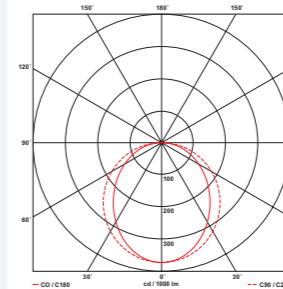

Φωτομετρικά Photometrics

Χαμηλά WATT (HE)

Low WATT (HE)

ΚΩΔΙΚΟΣ CODE	ΑΡΙΘΜΟΣ LED NUMBER LED	WATT WATT	LUMEN LUMEN	ΔΙΑΣΤΑΣΕΙΣ DIMENSIONS
1 T1708419KP*	36	16	2500	Π/Υ/Μ - W/H/L 61 x 56 x 840
2 T1711225KP	48	21	3400	61 x 56 x 1120
3 T1714031KP	60	26	4300	61 x 56 x 1400
4 T1716838KP	72	31	5100	61 x 56 x 1680
5 T1719644KP	84	37	5900	61 x 56 x 1960

Δυνατά WATT (HO)

High WATT (HO)

ΚΩΔΙΚΟΣ CODE	ΑΡΙΘΜΟΣ LED NUMBER LED	WATT WATT	LUMEN LUMEN	ΔΙΑΣΤΑΣΕΙΣ DIMENSIONS
1 T1708435KP	66	32	5100	Π/Υ/Μ - W/H/L 61 x 56 x 840
2 T1711246KP	88	42	6800	61 x 56 x 1120
3 T1714057KP	110	53	8500	61 x 56 x 1400
4 T1716869KP	132	63	10200	61 x 56 x 1680
5 T1719680KP	154	74	11900	61 x 56 x 1960