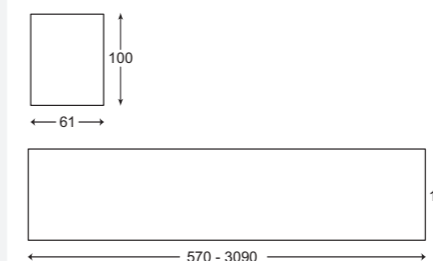

Διαστάσεις Dimensions

Οι διαστάσεις για τον κάθε κωδικό αναγράφονται αναλυτικά στον παρακάτω πίνακα.
The dimensions for each code are written in the table below.