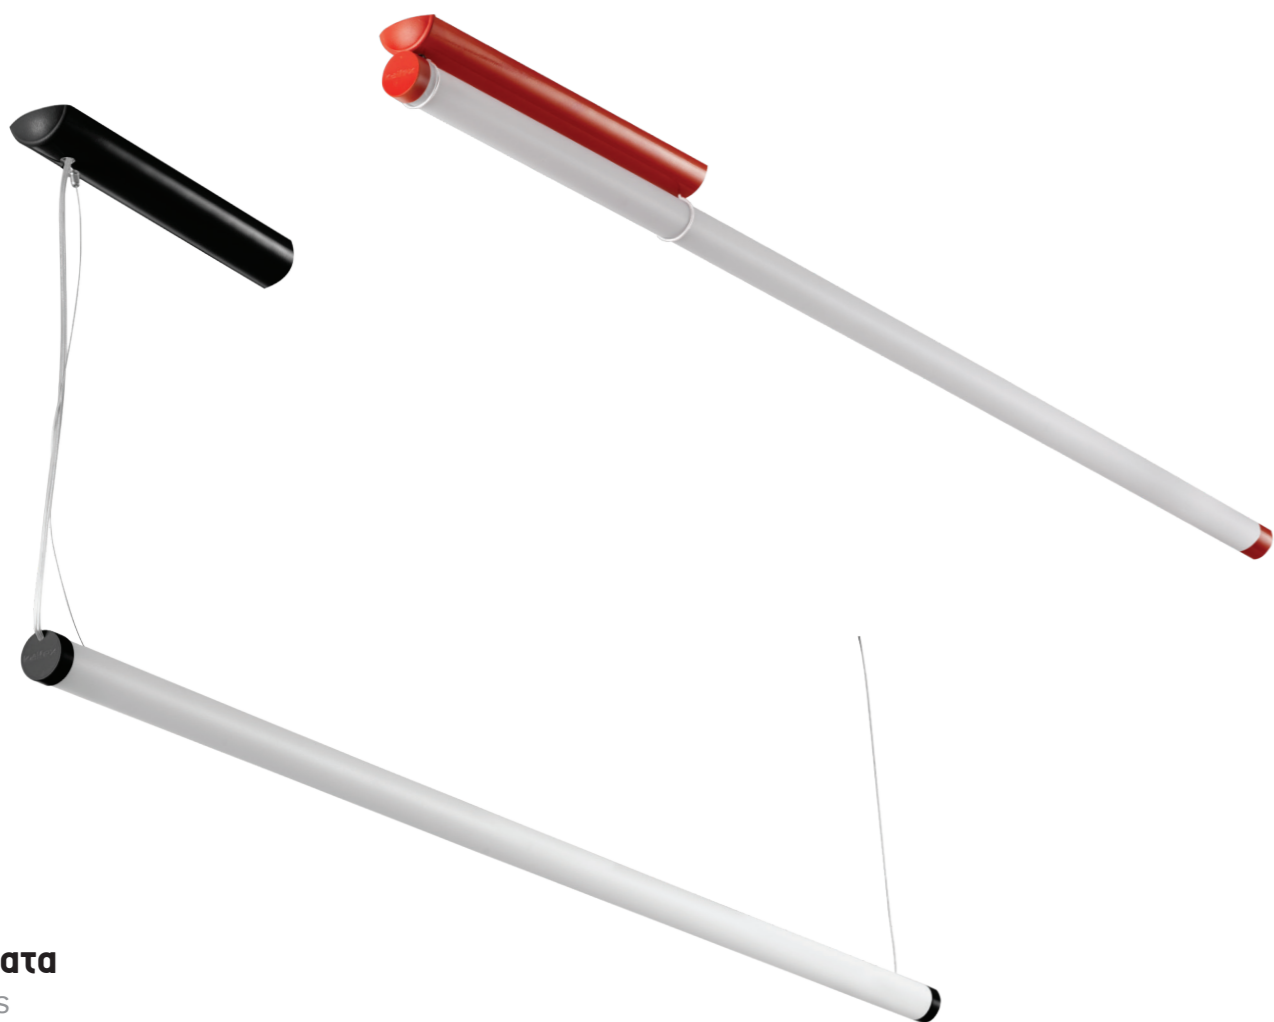

# SOLLED 8000

SOLLED 8000

- \_ Φωτεινή σωλήνα πολλών διαστάσεων από πλαστικό PMMA
- \_ Υψηλής ποιότητας ευρωπαϊκές πρώτες ύλες
- \_ Αποδόσεις έως 145 Lm/W
- \_ 5 χρόνια εγγύηση

- \_ Light tube in many dimensions from plastic PMMA
- \_ High quality European raw materials
- \_ Output up to 145 Lm/W
- \_ 5 years guarantee