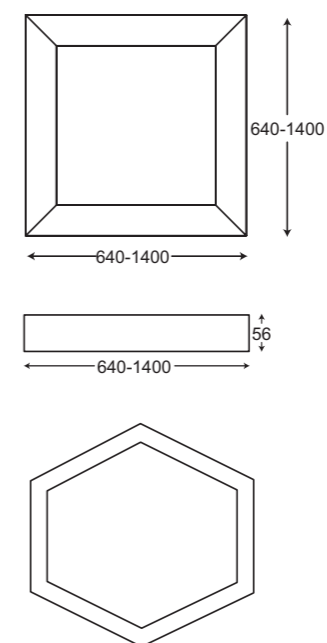

Διαστάσεις Dimensions

Οι διαστάσεις για τον κάθε κωδικό αναγράφονται αναλυτικά στον παρακάτω πίνακα.
The dimensions for each code are written in the table below.

Τοποθετήσεις Installations

Οροφής T17018 Ceiling Mounted T17018

Κρεμαστό T17011 Suspended T17011

ΤΕΤΡΑΓΩΝΟ LED FOS 17000 / SQUARE LED FOS 17000

Χαμηλά WATT (HE) Low WATT (HE)

	ΚΩΔΙΚΟΣ CODE	ΑΡΙΘΜΟΣ LED NUMBER LED	WATT WATT	LUMEN LUMEN	ΔΙΑΣΤΑΣΕΙΣ DIMENSIONS
1	1706044*	96	44	6800	Π/Υ/Μ - W/H/L 640 x 56 x 640
2	1709064	144	64	10000	920 x 56 x 920
3	1712084	192	84	13600	1200 x 56 x 1200
4	17140104	240	104	17200	1400 x 56 x 1400

Δυνατά WATT (HO) High WATT (HO)

	ΚΩΔΙΚΟΣ CODE	ΑΡΙΘΜΟΣ LED NUMBER LED	WATT WATT	LUMEN LUMEN	ΔΙΑΣΤΑΣΕΙΣ DIMENSIONS
1	1706084	176	84	13600	Π/Υ/Μ - W/H/L 640 x 56 x 640
2	17090128	264	128	20400	920 x 56 x 920
3	17120168	352	168	27200	1200 x 56 x 1200
4	17140208	440	208	34000	1400 x 56 x 1400

ΕΞΑΓΩΝΟ LED FOS 17000 / HEXAGON LED FOS 17000

Χαμηλά WATT (HE) Low WATT (HE)

	ΚΩΔΙΚΟΣ CODE	ΑΡΙΘΜΟΣ LED NUMBER LED	WATT WATT	LUMEN LUMEN	ΔΙΑΣΤΑΣΕΙΣ DIMENSIONS
1	1706731	72	31	5100	Π/Υ/Μ - W/H/L 670 x 670
2	1711963	144	63	10100	1190 x 1190

Δυνατά WATT (HO) High WATT (HO)

	ΚΩΔΙΚΟΣ CODE	ΑΡΙΘΜΟΣ LED NUMBER LED	WATT WATT	LUMEN LUMEN	ΔΙΑΣΤΑΣΕΙΣ DIMENSIONS
1	1706769	132	69	10200	Π/Υ/Μ - W/H/L 670 x 670
2	17119137	264	137	20400	1190 x 1190

* Επεξήγηση κωδικού/Code explanation: 17 - 060 - 44 - A - 4
[17: Κωδικός φωτιστικού / Code - 060: Διάσταση / Dimensions - 44: Watt - A: Χρώμα / Colour - 4: Kelvin]

ΚΑΤΟΠΙΝ ΠΑΡΑΓΓΕΛΙΑΣ ΕΙΔΙΚΕΣ ΔΙΑΣΤΑΣΕΙΣ | CUSTOM MADE PRODUCTION