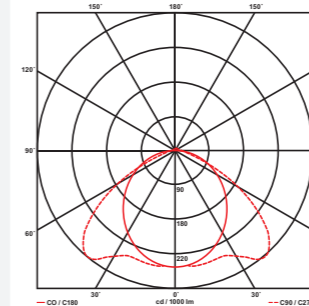

Φωτομετρικά 40° Photometrics 40°

Τοποθετήσεις Installations

Οροφής 17018 Ceiling Mounted 17018

Κρεμαστό 17011 Suspended 17011

Χαμηλά WATT (HE) Low WATT (HE)

	ΚΩΔΙΚΟΣ CODE	ΑΡΙΘΜΟΣ LED NUMBER LED	WATT WATT	LUMEN LUMEN	ΔΙΑΣΤΑΣΕΙΣ DIMENSIONS
					Π/Υ/Μ - W/H/L
1	L170561340*	24	11	1700	61 x 56 x 560
2	L170841940	36	16	2500	61 x 56 x 840
3	L171122540	48	21	3400	61 x 56 x 1120
4	L171403140	60	26	4300	61 x 56 x 1400
5	L171683840	72	31	5100	61 x 56 x 1680
6	L171964440	84	37	5900	61 x 56 x 1960
7	L172245040	96	42	6800	61 x 56 x 2240
8	L172525640	108	47	7600	61 x 56 x 2520
9	L172806240	120	53	8500	61 x 56 x 2800
10	L173106940	132	58	9300	61 x 56 x 3080
11	L173367540	144	63	10100	61 x 56 x 3360
12	L173648140	156	68	11000	61 x 56 x 3640
13	L173928740	168	74	11800	61 x 56 x 3920
14	L174209340	180	79	12700	61 x 56 x 4200
15	L1744810040	192	84	13500	61 x 56 x 4480
16	L1747610640	204	89	14400	61 x 56 x 4760

Δυνατά WATT (HO) High WATT (HO)

	ΚΩΔΙΚΟΣ CODE	ΑΡΙΘΜΟΣ LED NUMBER LED	WATT WATT	LUMEN LUMEN	ΔΙΑΣΤΑΣΕΙΣ DIMENSIONS
					Π/Υ/Μ - W/H/L
1	L170562340	44	21	3400	61 x 56 x 560
2	L170843540	66	32	5100	61 x 56 x 840
3	L171124640	88	42	6800	61 x 56 x 1120
4	L171405740	110	53	8500	61 x 56 x 1400
5	L171686940	132	63	10200	61 x 56 x 1680
6	L171968040	154	74	11900	61 x 56 x 1960
7	L172249240	176	84	13600	61 x 56 x 2240
8	L1725210340	198	95	15300	61 x 56 x 2520
9	L1728011440	220	105	17000	61 x 56 x 2800
10	L1731012640	242	116	18700	61 x 56 x 3080
11	L1733613740	264	126	20400	61 x 56 x 3360
12	L1736414940	286	137	22100	61 x 56 x 3640
13	L1739216040	308	147	23800	61 x 56 x 3920
14	L1742017140	330	158	25500	61 x 56 x 4200
15	L1744818340	352	168	27200	61 x 56 x 4480
16	L1747619440	374	179	28900	61 x 56 x 4760

Σε κάθε μήκος φωτιστικού υπολογίζουμε 0,6mm επιπλέον για κάθε τόπο / Add 0.6mm in length for each end cover

* Επεξήγηση κωδικού/Code explanation: L17 - 056 - 23 - A - 4 - 40
[L17: Κωδικός φωτιστικού/Code - 056: Διάσταση/Dimensions - 23: Watt - A: Χρώμα/Colour - 4: Kelvin - 40°: Μοίρες/Degrees]

ΚΑΤΟΠΙΝ ΠΑΡΑΓΓΕΛΙΑΣ ΕΙΔΙΚΕΣ ΔΙΑΣΤΑΣΕΙΣ | CUSTOM MADE PRODUCTION