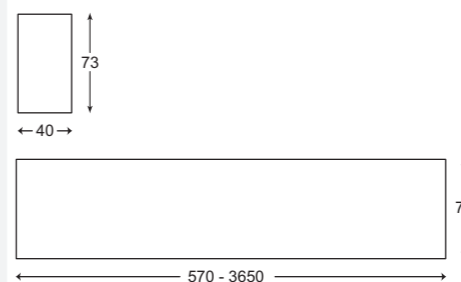

Διαστάσεις Dimensions

Οι διαστάσεις για τον κάθε κωδικό αναγράφονται αναλυτικά στον παρακάτω πίνακα.
The dimensions for each code are written in the table below.

Τοποθετήσεις Installations

Οροφής 90018 Ceiling Mounted 90018

Κρεμαστό 90011 Suspended 90011

Χαμηλά WATT (HE) Low WATT (HE)

	ΚΩΔΙΚΟΣ CODE	ΑΡΙΘΜΟΣ LED NUMBER LED	WATT WATT	LUMEN LUMEN	ΔΙΑΣΤΑΣΕΙΣ DIMENSIONS
1	9005613T*	24	11	1700	Π/Υ/Μ - W/H/L 40 x 73 x 570
2	9008419T	36	16	2500	40 x 73 x 850
3	9011225T	48	21	3400	40 x 73 x 1130
4	9014031T	60	26	4300	40 x 73 x 1410
5	9016838T	72	31	5100	40 x 73 x 1690
6	9019644T	84	37	5900	40 x 73 x 1970
7	9022550T	96	42	6800	40 x 73 x 2260
8	9025256T	108	47	7600	40 x 73 x 2530
9	9028062T	120	53	8500	40 x 73 x 2810
10	9030969T	132	58	9300	40 x 73 x 3100
11	9033675T	144	63	10100	40 x 73 x 3370
12	9036481T	156	69	11000	40 x 73 x 3650

Δυνατά WATT (HO) High WATT (HO)

	ΚΩΔΙΚΟΣ CODE	ΑΡΙΘΜΟΣ LED NUMBER LED	WATT WATT	LUMEN LUMEN	ΔΙΑΣΤΑΣΕΙΣ DIMENSIONS
1	9005623T	44	21	3400	Π/Υ/Μ - W/H/L 40 x 73 x 570
2	9008435T	66	32	5100	40 x 73 x 850
3	9011246T	88	42	6800	40 x 73 x 1130
4	9014057T	110	53	8500	40 x 73 x 1410
5	9016869T	132	63	10200	40 x 73 x 1690
6	9019680T	154	74	11900	40 x 73 x 1970
7	9022592T	176	84	13600	40 x 73 x 2260
8	90252103T	198	95	15300	40 x 73 x 2530
9	90280114T	220	105	17000	40 x 73 x 2810
10	90309126T	242	116	18700	40 x 73 x 3100
11	90336137T	264	126	20400	40 x 73 x 3370
12	90364149T	286	137	22100	40 x 73 x 3650

* Επεξήγηση κωδικού/Code explanation: 90 - 056 - 13 - T - A - 4

{90: Κωδικός φωτιστικού/Code - 056: Διάσταση/Dimensions - 13: Watt - T: Trimless - A: Χρώμα/Colour - 4: Kelvin}

ΚΑΤΟΠΙΝ ΠΑΡΑΓΓΕΛΙΑΣ ΕΙΔΙΚΕΣ ΔΙΑΣΤΑΣΕΙΣ | CUSTOM MADE PRODUCTION