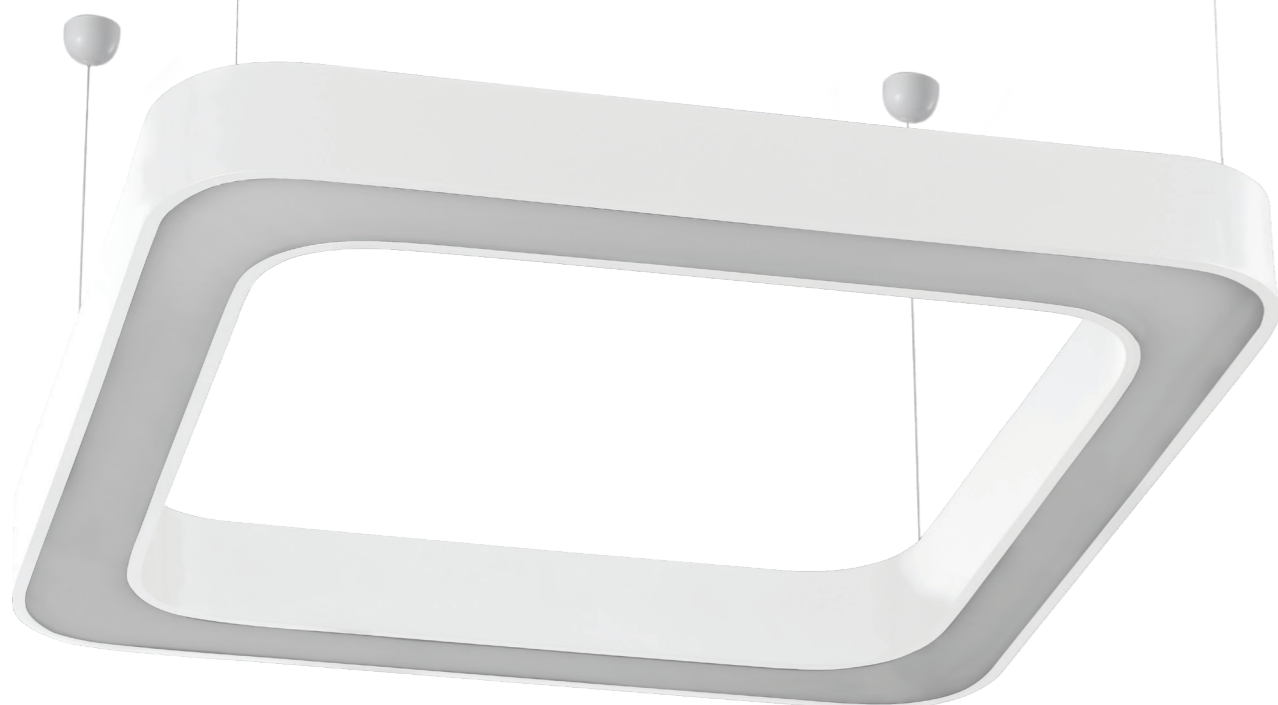

ΤΕΤΡΑΓΩΝΟ LED ΔΑΧΤΥΛΙΔΙ ΤΔ50000

SQUARE LED DAXTYLIDI
TD50000

- Τετράγωνο δαχτυλίδι 85χιλ. από προφίλ αλουμινίου και βάση από λαμαρίνα ηλεκτροστατικά βαμμένη
- Οπάλι πηλαστικό από PMMA μονοκόμματο
- Υψηλής ποιότητας ευρωπαϊκές πρώτες ύλες
- Διαθέσιμο σε πολλές διαμέτρους
- Δυνατότητα άμεσου - έμμεσου
- Υψηλές αποδόσεις ως 206 Lm/W
- 5 χρόνια εγγύηση

- Square ring 85mm from aluminium profile and base from electrostatic painted
- Opal cover from PMMA in one piece
- High quality European raw materials
- High output up to 206 Lm/W
- Many diameters available
- Direct indirect available
- 5 years guarantee

Χρώματα Colours

ΛΕΥΚΟ
WHITE

ΜΑΥΡΟ
BLACK

ΑΛΟΥΜΙΝΙΟ
ALUMINIUM

Χαρακτηριστικά Characteristics

- Mac Adam 3
- KELVIN 830 - 840
- Κατόπιν παραγγελίας 827-865
- CRI>80
- 206 Lm/W
- Δέσμη LED 138°
- Διάρκεια ζωής 50000hr (L80F10)
- Εγγύηση 5 χρόνια

- Colour tolerance Mac Adam 3
- KELVIN 830 - 840
- Available 827-865
- CRI>80
- 206 Lm/W
- Beam characteristic LED 138°
- Lifetime 50000hr (L80F10)
- 5 years guarantee

Δυνατότητες Also available

ON - OFF

DALI

DIM 1-10

Διαστάσεις Dimensions

Οι διαστάσεις για τον κάθε κωδικό αναγράφονται αναλυτικά στον παρακάτω πίνακα.
The dimensions for each code are written in the table below.

Τοποθετήσεις Installations

Οροφής Ceiling Mounted

Κρεμαστό Suspended

ΚΩΔΙΚΟΣ CODE	CURRENT CURRENT	WATT WATT	LUMEN LUMEN	ΔΙΑΣΤΑΣΕΙΣ DIMENSIONS
1 ΤΔ5006037*	450mA	37	6000	Π/Υ/Μ - W/H/L 600 x 85 x 600
2 ΤΔ5006074	450mA	74	12000	600 x 85 x 600
3 ΤΔ5009053	450mA	53	8520	900 x 85 x 900
4 ΤΔ50090105	450mA	105	17000	900 x 85 x 900
5 ΤΔ5012084	450mA	84	13600	1200 x 85 x 1200
6 ΤΔ50120168	450mA	168	27200	1200 x 85 x 1200
7 ΤΔ50140105	450mA	105	17000	1400 x 85 x 1400
8 ΤΔ50140216	450mA	216	34000	1400 x 85 x 1400
9 ΤΔ50170126	450mA	126	20400	1700 x 85 x 1700
10 ΤΔ50170252	450mA	252	40800	1700 x 85 x 1700

* Επεξήγηση κωδικού/Code explanation: ΤΔ50 - 060 - 37 - Α - 4
(ΤΔ50: Κωδικός φωτιστικού / Code - 060: Διάσταση / Dimensions - 37: Watt - Α: Χρώμα / Colour - 4: Kelvin)
(ΟΡ: Οροφής / Ceiling mounted - ΚΡ: Κρεμαστό / Suspended)

ΚΑΤΟΠΙΝ ΠΑΡΑΓΓΕΛΙΑΣ ΕΙΔΙΚΕΣ ΔΙΑΣΤΑΣΕΙΣ | CUSTOM MADE PRODUCTION