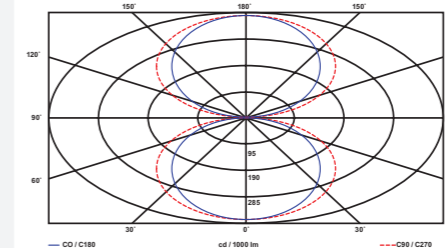

Φωτομετρικά Photometrics

Χαμηλά WATT (HE) Low WATT (HE)

ΚΩΔΙΚΟΣ CODE	ΑΡΙΘΜΟΣ LED NUMBER LED	WATT WATT	LUMEN LUMEN	ΔΙΑΣΤΑΣΕΙΣ DIMENSIONS
1	1705622AE*	48	22	3400 61 x 112 x 580
2	1708432AE	72	32	5000 61 x 112 x 860
3	1711242AE	96	42	6800 61 x 112 x 1140
4	1714053AE	120	53	8600 61 x 112 x 1420
5	1716863AE	144	63	10200 61 x 112 x 1700
6	1719674AE	168	74	11800 61 x 112 x 1980
7	1722484AE	192	84	13600 61 x 112 x 2260
8	1725294AE	216	94	15200 61 x 112 x 2540

Δυνατά WATT (HO) High WATT (HO)

ΚΩΔΙΚΟΣ CODE	ΑΡΙΘΜΟΣ LED NUMBER LED	WATT WATT	LUMEN LUMEN	ΔΙΑΣΤΑΣΕΙΣ DIMENSIONS
1	1705642AE	88	42	6800 61 x 112 x 580
2	1708463AE	132	63	10200 61 x 112 x 860
3	1711284AE	176	84	13600 61 x 112 x 1140
4	17140105AE	220	105	17000 61 x 112 x 1420
5	17168126AE	242	126	20400 61 x 112 x 1700
6	17196147AE	308	147	23800 61 x 112 x 1980
7	17224168AE	352	168	27200 61 x 112 x 2260
8	17252190AE	396	190	30600 61 x 112 x 2540

* Επεξήγηση κωδικού/Code explanation: 17 - 056 - 22 - A - 4 - AE
[17: Κωδικός φωτιστικού/Code - 056: Διάσταση/Dimensions - 22: Watt
- A: Χρώμα/Colour - 4: Kelvin - AE: Άμεσο Έμμεσο/Direct Indirect]

ΚΑΤΟΠΙΝ ΠΑΡΑΓΓΕΛΙΑΣ ΕΙΔΙΚΗΣ ΔΙΑΣΤΑΣΕΙΣ | CUSTOM MADE PRODUCTION