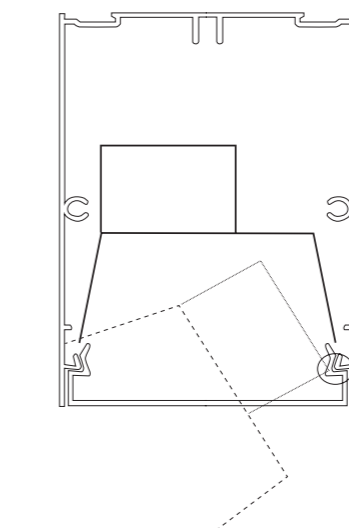

Διαστάσεις Dimensions

Οι διαστάσεις για τον κάθε κωδικό αναγράφονται αναλυτικά στον παρακάτω πίνακα.
The dimensions for each code are written in the table below.

Τοποθετήσεις Installations

Οροφής 80018 Ceiling Mounted 80018

Κρεμαστό 80011 Suspended 80011

Χαμηλά WATT (HE) Low WATT (HE)

ΚΩΔΙΚΟΣ CODE	ΑΡΙΘΜΟΣ LED NUMBER LED	WATT WATT	LUMEN LUMEN	ΔΙΑΣΤΑΣΕΙΣ DIMENSIONS
1	8005613T *	11	1700	Π/Υ/Μ - W/H/L 65 x 95 x 570
2	8008419T	16	2500	65 x 95 x 850
3	8011225T	21	3400	65 x 95 x 1130
4	8014031T	26	4300	65 x 95 x 1410
5	8016838T	31	5100	65 x 95 x 1690
6	8019644T	37	5900	65 x 95 x 1970
7	8022450T	42	6800	65 x 95 x 2250
8	8025256T	47	7600	65 x 95 x 2530
9	8028062T	53	8500	65 x 95 x 2810
10	8030869T	58	9300	65 x 95 x 3090
11	8033675T	63	10100	65 x 95 x 3370
12	8036481T	69	11000	65 x 95 x 3650

Δυνατά WATT (HO) High WATT (HO)

ΚΩΔΙΚΟΣ CODE	ΑΡΙΘΜΟΣ LED NUMBER LED	WATT WATT	LUMEN LUMEN	ΔΙΑΣΤΑΣΕΙΣ DIMENSIONS
1	8005623T	44	3400	Π/Υ/Μ - W/H/L 65 x 95 x 570
2	8008435T	66	5100	65 x 95 x 850
3	8011246T	88	6800	65 x 95 x 1130
4	8014057T	110	8500	65 x 95 x 1410
5	8016869T	132	10200	65 x 95 x 1690
6	8019680T	154	11900	65 x 95 x 1970
7	8022492T	176	13600	65 x 95 x 2250
8	80252103T	198	15300	65 x 95 x 2530
9	80280114T	220	17000	65 x 95 x 2810
10	80308126T	242	18700	65 x 95 x 3090
11	80336137T	264	20400	65 x 95 x 3370
12	80364149T	286	22100	65 x 95 x 3650

* Επεξήγηση κωδικού/Code explanation: 80 - 056 - 13 - T - A - 4
(80: Κωδικός φωτιστικού/Code - 056: Διάσταση/Dimensions - 13: Watt - T: Trimless
- A: Χρώμα/Colour - 4: Kelvin)

ΚΑΤΟΠΙΝ ΠΑΡΑΓΓΕΛΙΑΣ ΕΙΔΙΚΕΣ ΔΙΑΣΤΑΣΕΙΣ | CUSTOM MADE PRODUCTION