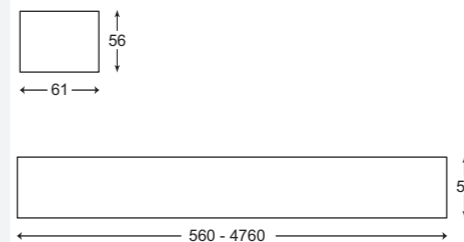

Διαστάσεις Dimensions

Οι διαστάσεις για τον κάθε κωδικό αναγράφονται αναλυτικά στον παρακάτω πίνακα.
The dimensions for each code are written in the table below.