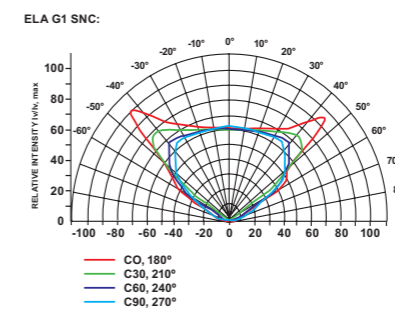

Φωτομετρικά Photometrics