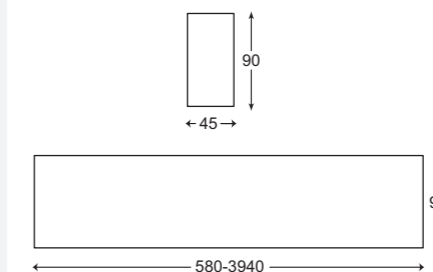

Διαστάσεις Dimensions

Οι διαστάσεις για τον κάθε κωδικό αναγράφονται αναλυτικά στον παρακάτω πίνακα.
The dimensions for each code are written in the table below.