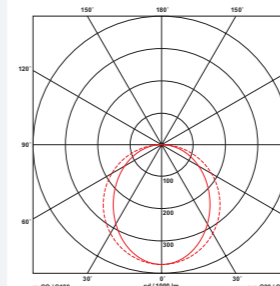

Φωτομετρικά Photometrics