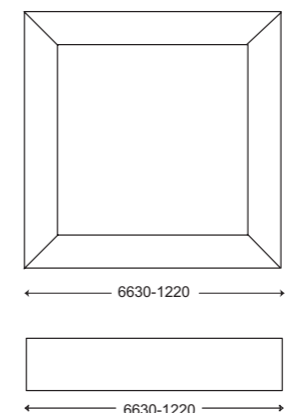

Διαστάσεις Dimensions