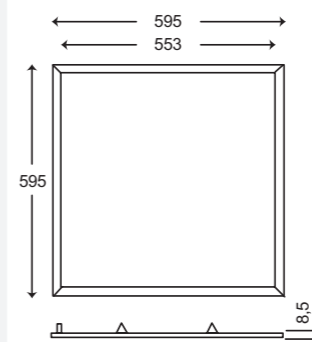

Διαστάσεις Dimensions

Οι διαστάσεις για τον κάθε κωδικό αναγράφονται αναλυτικά στον παρακάτω πίνακα.
The dimensions for each code are written in the table below.