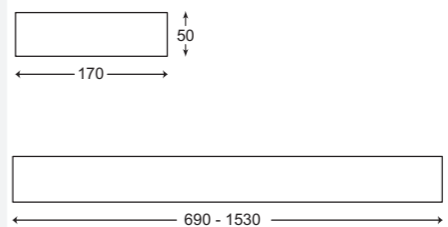

Διαστάσεις Dimensions

Οι διαστάσεις για τον κάθε κωδικό αναγράφονται αναλυτικά στον παρακάτω πίνακα.
The dimensions for each code are written in the table below.