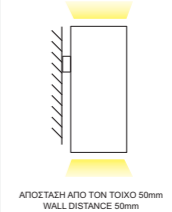

Χαμηλά WATT (HE) Low WATT (HE)

	ΚΩΔΙΚΟΣ CODE	"CURRENT" (mA)	WATT AM-EM DIR/IND	LUMEN AM-EM DIR/IND	ΔΙΑΣΤΑΣΕΙΣ DIMENSIONS
					Π/Υ/Μ-Ψ/Η/Λ
1	9205817AE	450	11-6	1700-800	45 x 90 x 580
2	9208627AE	450	16-11	2500-1700	45 x 90 x 860
3	9211437AE	450	21-16	3400-2500	45 x 90 x 1140
4	9214247AE	450	26-21	4300-3400	45 x 90 x 1420
5	9217057AE	450	31-26	5100-4300	45 x 90 x 1700
6	9219868AE	450	37-31	5900-5100	45 x 90 x 1980
7	9222679AE	450	42-37	6800-5900	45 x 90 x 2260
8	9225489AE	450	47-42	7600-6800	45 x 90 x 2540
9	92282100AE	450	53-47	8500-7600	45 x 90 x 2820
10	92310111AE	450	58-53	9300-8500	45 x 90 x 3100
11	92338121AE	450	63-58	10100-9300	45 x 90 x 3380
12	92366131AE	450	68-63	11000-10100	45 x 90 x 3660
13	92394142AE	450	74-68	11800-11000	45 x 90 x 3940

Δυνατά WATT (HO) High WATT (HO)

	ΚΩΔΙΚΟΣ CODE	"CURRENT" (mA)	WATT AM-EM DIR/IND	LUMEN AM-EM DIR/IND	ΔΙΑΣΤΑΣΕΙΣ DIMENSIONS
					Π/Υ/Μ-Ψ/Η/Λ
1	9205832AE*	450	21-11	3400-1700	45 x 90 x 580
2	9208653AE	450	32-21	5100-3400	45 x 90 x 860
3	9211474AE	450	42-32	6800-5100	45 x 90 x 1140
4	9214295AE	450	53-42	8500-6800	45 x 90 x 1420
5	92170116AE	450	63-53	10200-8500	45 x 90 x 1700
6	92198137AE	450	74-63	11900-10200	45 x 90 x 1980
7	92226158AE	450	84-74	13600-11900	45 x 90 x 2260
8	92254179AE	450	95-84	15300-13600	45 x 90 x 2540
9	92282200AE	450	105-95	17000-15300	45 x 90 x 2820
10	92310221AE	450	116-105	18700-17000	45 x 90 x 3100
11	92338242AE	450	126-116	20400-18700	45 x 90 x 3380
12	92366263AE	450	137-126	22100-20400	45 x 90 x 3660
13	92394284AE	450	147-137	23800-22100	45 x 90 x 3940

* Επεξήγηση κωδικού/Code explanation: 92 - 058 - 32 - Λ - 4 - AE
(92: Κωδικός φωτιστικού/Code - 058: Διάσταση/Dimensions - 32: Watt - Λ: Χρώμα/Colour - 4: Kelvin - AE: άμεσο/έμμεσο-direct/indirect)