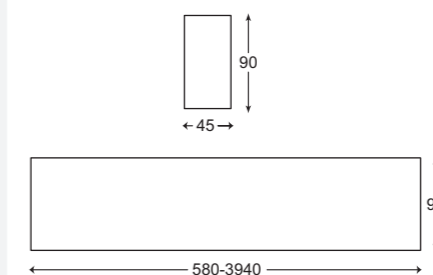

Διαστάσεις Dimensions

Οι διαστάσεις για τον κάθε κωδικό αναγράφονται αναλυτικά στον παρακάτω πίνακα.
The dimensions for each code are written in the table below.