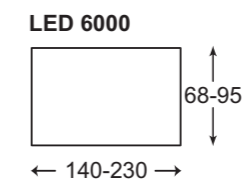

Διαστάσεις Dimensions

Οι διαστάσεις για τον κάθε κωδικό αναγράφονται αναλυτικά στον παρακάτω πίνακα.
The dimensions for each code are written in the table below.

Τοποθετήσεις Installations

Χωνευτό Reseced

LED 5000

ΚΩΔΙΚΟΣ CODE	CURRENT CURRENT	WATT WATT	LUMEN LUMEN	ΔΙΑΣΤΑΣΕΙΣ DIMENSIONS	ΔΙΑΣΤΑΣΕΙΣ ΚΟΠΗΣ DIMENSIONS
1 51408*	350	8	1000	Ø x Y / Ø x H 140 x 78	Ø 120
2 519018	700	18	2000	190 x 80	170
3 523023	500	23	3100	230 x 85	210

LED 6000

ΚΩΔΙΚΟΣ CODE	CURRENT CURRENT	WATT WATT	LUMEN LUMEN	ΔΙΑΣΤΑΣΕΙΣ DIMENSIONS	ΔΙΑΣΤΑΣΕΙΣ ΚΟΠΗΣ DIMENSIONS
1 61408	350	8	1000	Π/Υ/Μ - W/H/L 140 x 68 x 140	Π/Μ - W/L 125 x 125
2 619018	700	18	2000	190 x 90 x 190	160 x 160
3 623023	500	23	3100	230 x 95 x 230	195 x 195

* Επεξήγηση κωδικού/Code explanation: 5 – 140 – 8 – A – 4
[5: Κωδικός φωτιστικού/Code – 140: Διάσταση / Dimensions – 8: Watt – A: Χρώμα / Colour – 4: Kelvin]