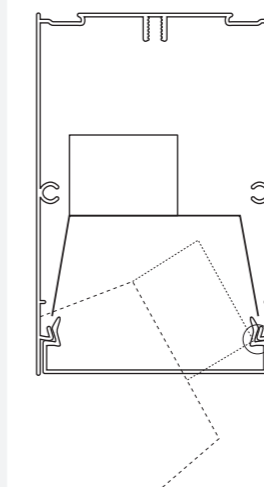

Διαστάσεις Dimensions

Οι διαστάσεις για τον κάθε κωδικό αναγράφονται αναλυτικά στον παρακάτω πίνακα.
The dimensions for each code are written in the table below.

Τοποθετήσεις Installations

Οροφής 80018 Ceiling Mounted 80018

Κρεμαστό 80011 Suspended 80011

Χαμηλά WATT (HE)

Low WATT (HE)

	ΚΩΔΙΚΟΣ CODE	ΑΡΙΘΜΟΣ LED NUMBER LED	WATT WATT	LUMEN LUMEN	ΔΙΑΣΤΑΣΕΙΣ DIMENSIONS
1	8005714 *	66	14	2500	Π/Υ/Μ - W/H/L 65 x 95 x 570
2	8008521	99	21	3750	65 x 95 x 850
3	8011328	132	28	5000	65 x 95 x 1130
4	8014135	165	35	6250	65 x 95 x 1410
5	8016942	198	42	7500	65 x 95 x 1690
6	8019749	231	49	8750	65 x 95 x 1970

Δυνατά WATT (HO)

High WATT (HO)

	ΚΩΔΙΚΟΣ CODE	ΑΡΙΘΜΟΣ LED NUMBER LED	WATT WATT	LUMEN LUMEN	ΔΙΑΣΤΑΣΕΙΣ DIMENSIONS
1	8005728	66	28	4800	Π/Υ/Μ - W/H/L 65 x 95 x 570
2	8008542	99	42	7200	65 x 95 x 850
3	8011356	132	56	9600	65 x 95 x 1130
4	8014170	165	70	12000	65 x 95 x 1410
5	8016984	198	84	14400	65 x 95 x 1690
6	8019798	231	98	16800	65 x 95 x 1970

Χρώματα

Colours

ΛΕΥΚΟ
WHITE

ΜΑΥΡΟ
BLACK

ΑΛΟΥΜΙΝΙΟ
ALUMINIUM

ΑΠΑΙΤΕΙΤΑΙ ΜΟΝΟ ΕΠΙΛΟΓΗ ΑΝΑΡΤΗΣΗΣ
PLEASE SELECT HANGING

* Επεξήγηση κωδικού/Code explanation: 80 – 057 – 14 – A – 4
(80: Κωδικός φωτιστικού/Code – 057: Διάσταση/Dimensions – 14: Watt – A: Χρώμα/Colour – 4: Kelvin)