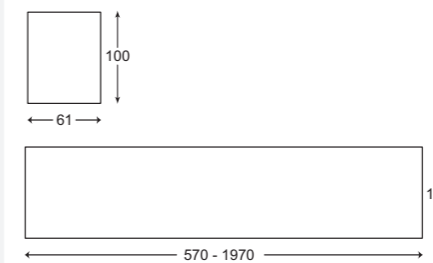

Διαστάσεις Dimensions

Οι διαστάσεις για τον κάθε κωδικό αναγράφονται αναλυτικά στον παρακάτω πίνακα.
The dimensions for each code are written in the table below.