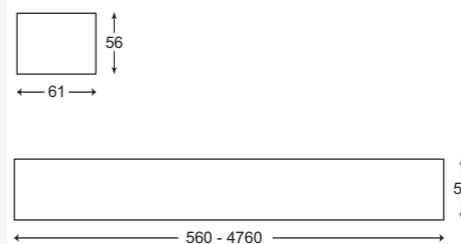

Διαστάσεις Dimensions

Οι διαστάσεις για τον κάθε κωδικό αναγράφονται αναλυτικά στον παρακάτω πίνακα.
The dimensions for each code are written in the table below.