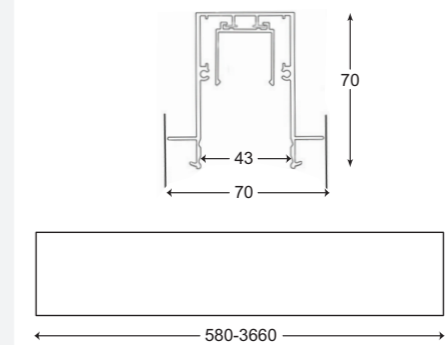

Διαστάσεις Dimensions

Οι διαστάσεις για τον κάθε κωδικό αναγράφονται αναλυτικά στον παρακάτω πίνακα.
The dimensions for each code are written in the table below.