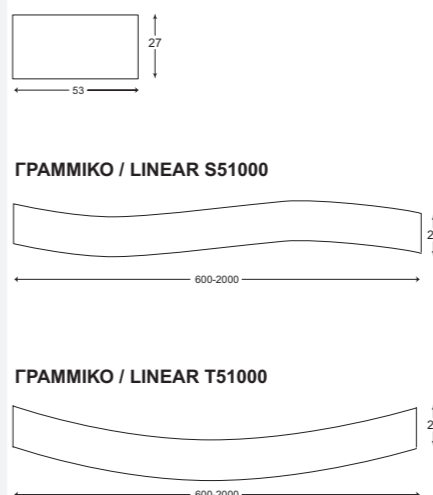

Οι διαστάσεις για τον κάθε κωδικό αναγράφονται αναλυτικά στον παρακάτω πίνακα.
The dimensions for each code are written in the table below.

Τοποθετήσεις Installations

Κρεμαστό S51000 - T51000 Suspended S51000 - T51000

Κρεμαστό S51000 Suspended S51000

Κρεμαστό T51000 Suspended T51000

ΓΡΑΜΜΙΚΟ S51000 / LINEAR S51000

ΚΩΔΙΚΟΣ CODE	CURRENT VOLTAGE	WATT WATT	LUMEN LUMEN	ΔΙΑΣΤΑΣΕΙΣ DIMENSIONS
1 S510608KP*	24V	8	1080	Π/Υ/Μ - W/H/L 53 x 27 x 600
2 S5109013KP	24V	13	1620	53 x 27 x 900
3 S5112017KP	24V	17	2160	53 x 27 x 1200
4 S5114020KP	24V	20	2520	53 x 27 x 1400
5 S5117024KP	24V	24	3060	53 x 27 x 1700
6 S5120028KP	24V	28	3600	53x27 x 2000

ΓΡΑΜΜΙΚΟ T51000 / LINEAR T51000

ΚΩΔΙΚΟΣ CODE	CURRENT VOLTAGE	WATT WATT	LUMEN LUMEN	ΔΙΑΣΤΑΣΕΙΣ DIMENSIONS
1 T510608KP**	24V	8	1080	Π/Υ/Μ - W/H/L 53 x 27 x 600
2 T5109013KP	24V	13	1620	53 x 27 x 900
3 T5112017KP	24V	17	2160	53 x 27 x 1200
4 T5114020KP	24V	20	2520	53 x 27 x 1400
5 T5117024KP	24V	24	3060	53 x 27 x 1700
6 T5120028KP	24V	28	3600	53 x 27 x 2000

* Επεξήγηση κωδικού/Code explanation: S51 - 060 - 8 - Λ - 4 - KP
[S51: Κωδικός φωτιστικού / Code - 060: Διάσταση / Dimensions - 8: Watt - Λ: Λευκό / White - 4: Kelvin - KP: Κρεμαστό / Suspended]

** Επεξήγηση κωδικού/Code explanation: T51 - 060 - 8 - Λ - 4 - KP
[T51: Κωδικός φωτιστικού / Code - 060: Διάσταση / Dimensions - 8: Watt - Λ: Λευκό / White - 4: Kelvin - KP: Κρεμαστό / Suspended]