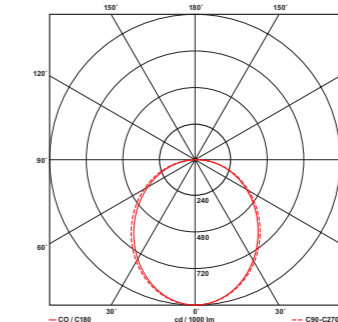

Φωτομετρικά Photometrics