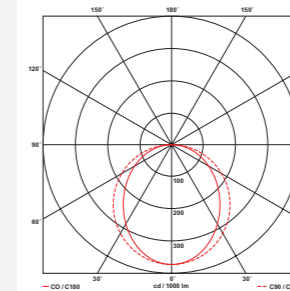

Φωτομετρικά Photometrics

Χαμηλά WATT (HE) Low WATT (HE)

	ΚΩΔΙΚΟΣ CODE	ΑΡΙΘΜΟΣ LED NUMBER LED	WATT WATT	LUMEN LUMEN	ΔΙΑΣΤΑΣΕΙΣ DIMENSIONS
1	S1708419KP*	36	16	2500	Π/Υ/Μ - W/H/L 61 x 56 x 840
2	S1711225KP	48	21	3400	61 x 56 x 1120
3	S1714031KP	60	26	4300	61 x 56 x 1400
4	S1716838KP	72	31	5100	61 x 56 x 1680
5	S1719644KP	84	37	5900	61 x 56 x 1960

Δυνατά WATT (HO) High WATT (HO)

	ΚΩΔΙΚΟΣ CODE	ΑΡΙΘΜΟΣ LED NUMBER LED	WATT WATT	LUMEN LUMEN	ΔΙΑΣΤΑΣΕΙΣ DIMENSIONS
1	S1708435KP	66	32	5100	Π/Υ/Μ - W/H/L 61 x 56 x 840
2	S1711246KP	88	42	6800	61 x 56 x 1120
3	S1714057KP	110	53	8500	61 x 56 x 1400
4	S1716869KP	132	63	10200	61 x 56 x 1680
5	S1719680KP	154	74	11900	61 x 56 x 1960

* Επεξήγηση κωδικού/Code explanation: S17 - 084 - 19 - A - 4 - KP
[S17: Κωδικός φωτιστικού/Code - 084: Διάσταση/Dimensions - 19: Watt
- A: Χρώμα/Colour - 4: Kelvin - KP: Κρεμαστό/Suspended]