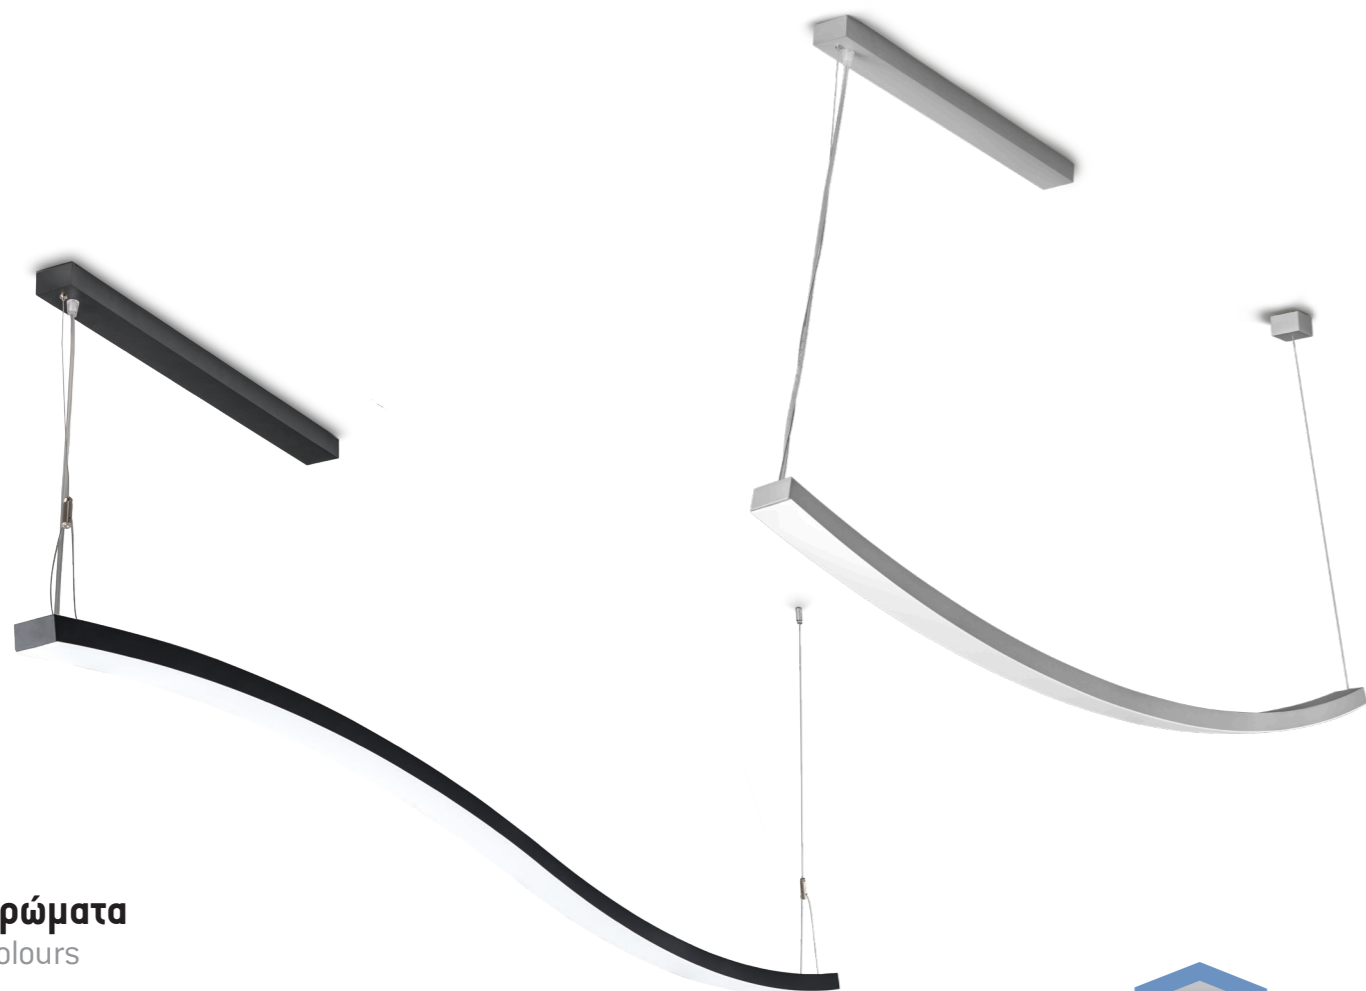

ΓΡΑΜΜΙΚΟ LED S51000-T51000

LINEAR LED S51000-T51000

1. _ Κουρμπριστό γραμμικό φωτιστικό από προφίλ αλουμινίου ύψους 27 χιλ.
   - _ Σατινέ πλαστικό PMMA / Microprismatic plastic
   - _ Σταθερή τάση 24V
   - _ Υψηλής ποιότητας ευρωπαϊκές πρώτες ύλες
   - _ Παράγεται σε πολλές διαστάσεις
   - _ Απόδοση έως 132 Lm/W
   - _ 5 χρόνια εγγύηση / 50000 ώρες
3. _ Curved linear light with aluminium profile 27mm height
   - _ Satin plastic cover from PMMA / Microprismatic plastic
   - _ Constant current 24V
   - _ High quality European raw materials
   - _ Available in many dimensions
   - _ Output up to 132 Lm/W
   - _ 5 years guarantee / 50000 hours

Χρώματα Colours

ΠΕΡΙΛΑΜΒΑΝΕΤΑΙ ΚΡΕΜΑΣΤΟ ΣΕΤ ΣΤΗΡΙΞΗΣ
SUSPENSION INCLUDED

Χαρακτηριστικά Characteristics

1. Mac Adam 3
   - KELVIN 830 - 840
   - Κατόνιν παραγωγείας 827
   - CRI>80 δυνατότητα CRI>90
   - 132 Lm/W
   - Δέσμη LED 120°
   - Διάρκεια ζωής 50000hr
   - Εγγύηση 5 χρόνια
3. Colour tolerance Mac Adam 3
   - KELVIN 830 - 840
   - Available 827
   - CRI>80 available CRI>90
   - 132 Lm/W
   - Beam characteristic LED 120°
   - Lifetime 50000hr
   - 5 years guarantee

Δυνατότητες Also available

Διαστάσεις Dimensions