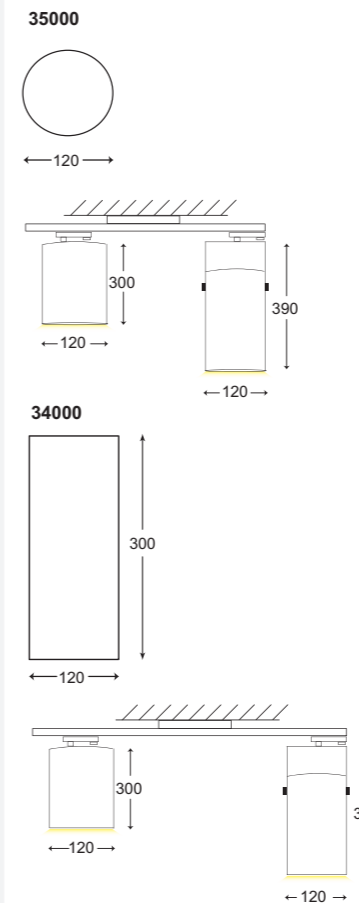

Διαστάσεις Dimensions

Οι διαστάσεις για τον κάθε κωδικό αναγράφονται αναλυτικά στον παρακάτω πίνακα.
The dimensions for each code are written in the table below.