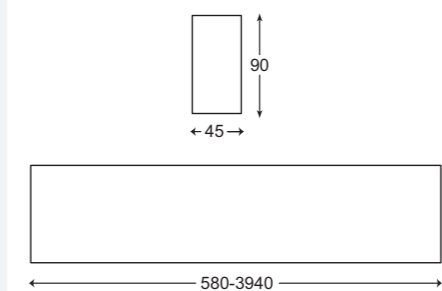

Διαστάσεις Dimensions

Οι διαστάσεις για τον κάθε κωδικό αναγράφονται αναλυτικά στον παρακάτω πίνακα.
The dimensions for each code are written in the table below.