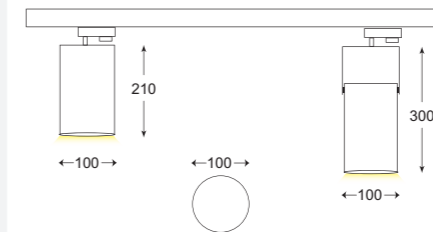

Διαστάσεις Dimensions