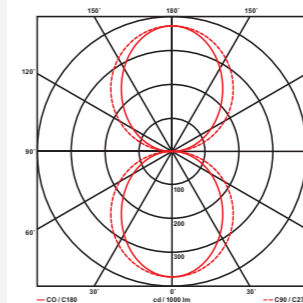

Φωτομετρικά Photometrics

Χαμηλά WATT (HE) Low WATT (HE)

ΚΩΔΙΚΟΣ CODE	ΑΡΙΘΜΟΣ LED NUMBER LED	WATT WATT	LUMEN LUMEN	ΔΙΑΣΤΑΣΕΙΣ DIMENSIONS
1 1702005611*	24	11	1700	Π/Υ/Μ - W/H/L 61 x 56 x 560
2 1702008416	36	16	2500	61 x 56 x 840
3 1702011221	48	21	3400	61 x 56 x 1120
4 1702014026	60	26	4300	61 x 56 x 1400
5 1702016831	72	31	5100	61 x 56 x 1680
6 1702019637	84	37	5900	61 x 56 x 1960

Δυνατά WATT (HO) High WATT (HO)

ΚΩΔΙΚΟΣ CODE	ΑΡΙΘΜΟΣ LED NUMBER LED	WATT WATT	LUMEN LUMEN	ΔΙΑΣΤΑΣΕΙΣ DIMENSIONS
1 1702005621	44	21	3400	Π/Υ/Μ - W/H/L 61 x 56 x 560
2 1702008432	66	32	5100	61 x 56 x 840
3 1702011242	88	42	6800	61 x 56 x 1120
4 1702014053	110	53	8500	61 x 56 x 1400
5 1702016863	132	63	10200	61 x 56 x 1680
6 1702019674	154	74	11900	61 x 56 x 1960

ΑΠΛΙΚΑ 17020 ΑΜΕΣΗ-ΕΜΜΕΣΗ/WALL MOUNTED 17020 DIRECT-INDIRECT

ΚΩΔΙΚΟΣ CODE	ΑΡΙΘΜΟΣ LED NUMBER LED	WATT WATT	LUMEN LUMEN	ΔΙΑΣΤΑΣΕΙΣ DIMENSIONS
1 1702005622AE*	48	22	3400	Π/Υ/Μ - W/H/L 61 x 112 x 580
2 1702008432AE	72	32	5000	61 x 112 x 860
3 1702011242AE	96	42	6800	61 x 112 x 1140
4 1702014053AE	120	53	8600	61 x 112 x 1420
5 1702016863AE	144	63	10200	61 x 112 x 1700
6 1702019674AE	168	74	11800	61 x 112 x 1980

ΚΩΔΙΚΟΣ CODE	ΑΡΙΘΜΟΣ LED NUMBER LED	WATT WATT	LUMEN LUMEN	ΔΙΑΣΤΑΣΕΙΣ DIMENSIONS
1 1702005642AE	88	42	6800	Π/Υ/Μ - W/H/L 61 x 112 x 580
2 1702008463AE	132	63	10200	61 x 112 x 860
3 1702011284AE	176	84	13600	61 x 112 x 1140
4 17020140105AE	220	105	17000	61 x 112 x 1420
5 17020168126AE	242	126	20400	61 x 112 x 1700
6 17020196147AE	308	147	23800	61 x 112 x 1980

* Επεξήγηση κωδικού/Code explanation: 17020 - 056 - 11 - A - 4
[17020: Κωδικός φωτιστικού/Code - 056: Διάσταση / Dimensions - 11: Watt - A: Χρώμα/Colour - 4: Kelvin]
* Επεξήγηση κωδικού/Code explanation: 17020 - 056 - 22 - A - 4 - AE
[17020: Κωδικός φωτιστικού/Code - 056: Διάσταση / Dimensions - 22: Watt - A: Χρώμα/Colour - 4: Kelvin - AE: Άμεση-Έμμεση/Direct-Indirect]

ΚΑΤΟΠΙΝ ΠΑΡΑΓΓΕΛΙΑΣ ΕΙΔΙΚΕΣ ΔΙΑΣΤΑΣΕΙΣ | CUSTOM MADE PRODUCTION