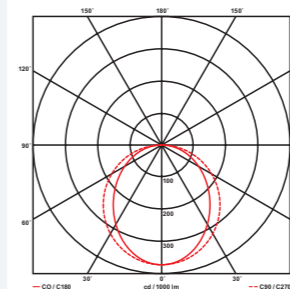

Φωτομετρικά Photometrics

Τοποθετήσεις Installations

Οροφής 17018 Ceiling Mounted 17018

Κρεμαστό 17011 Suspended 17011

Χαμηλά WATT (HE) Low WATT (HE)

ΚΩΔΙΚΟΣ CODE	ΑΡΙΘΜΟΣ LED NUMBER LED	WATT WATT	LUMEN LUMEN	ΔΙΑΣΤΑΣΕΙΣ DIMENSIONS
1	1705613*	24	11	1700
2	1708419	36	16	2500
3	1711225	48	21	3400
4	1714031	60	26	4300
5	1716838	72	31	5100
6	1719644	84	37	5900
7	1722450	96	42	6800
8	1725256	108	47	7600
9	1728062	120	53	8500
10	1731069	132	58	9300
11	1733675	144	63	10100
12	1736481	156	68	11000
13	1739287	168	74	11800
14	1742093	180	79	12700
15	17448100	192	84	13500
16	17476106	204	89	14400

Δυνατά WATT (HO) High WATT (HO)

ΚΩΔΙΚΟΣ CODE	ΑΡΙΘΜΟΣ LED NUMBER LED	WATT WATT	LUMEN LUMEN	ΔΙΑΣΤΑΣΕΙΣ DIMENSIONS
1	1705623	44	21	3400
2	1708435	66	32	5100
3	1711246	88	42	6800
4	1714057	110	53	8500
5	1716869	132	63	10200
6	1719680	154	74	11900
7	1722492	176	84	13600
8	17252103	198	95	15300
9	17280114	220	105	17000
10	17310126	242	116	18700
11	17336137	264	126	20400
12	17364149	286	137	22100
13	17392160	308	147	23800
14	17420171	330	158	25500
15	17448183	352	168	27200
16	17476194	374	179	28900

Σε κάθε μήκος φωτιστικού υπολογίζουμε 0,6mm επιπλέον για κάθε τάπα / Add 0.6mm in length for each end cover

* Επεξήγηση κωδικού/Code explanation: 17 - 056 - 13 - A - 4
[17: Κωδικός φωτιστικού / Code - 056: Διάσταση / Dimensions - 13: Watt - A: Χρώμα / Colour - 4: Kelvin]
Δυνατότητα κατασκευής και σε προφίλ "90mm φάρδους" / Also available in "90mm width"

ΚΑΤΟΠΙΝ ΠΑΡΑΓΓΕΛΙΑΣ ΕΙΔΙΚΕΣ ΔΙΑΣΤΑΣΕΙΣ | CUSTOM MADE PRODUCTION