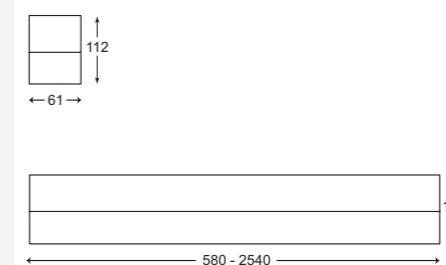

Διαστάσεις Dimensions