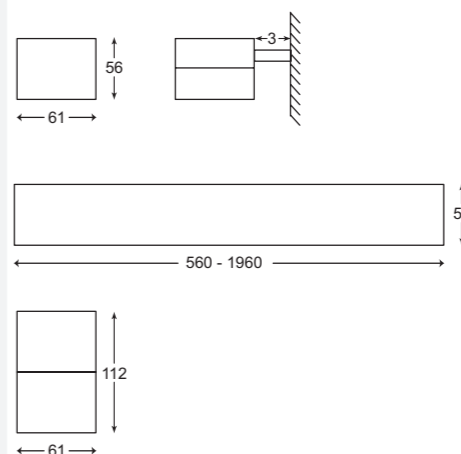

Διαστάσεις Dimensions

Οι διαστάσεις για τον κάθε κωδικό αναγράφονται αναλυτικά στον παρακάτω πίνακα.
The dimensions for each code are written in the table below.

Τοποθετήσεις Installations

Απλικά 17020 άμεση Wall Mounted 17020

Απλικά 17020 έμμεση Wall Mounted 17020

Απλικά 17020 άμεση-έμμεση Wall Mounted Direct-Indirect 17020

Δυνατότητες Also available

- ON - OFF
- DALI
- DIM 1-10
- ΑΣΦΑΛΕΙΑΣ / EMERGENCY
- ΚΟΠΗ ΓΩΝΙΑΣ ΜΟΙΡΕΣ / SPECIAL CUTTINGS IN DIFFERENT ANGLES