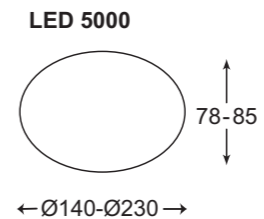

Δυνατότητες Also available

Διαστάσεις Dimensions

Οι διαστάσεις για τον κάθε κωδικό αναγράφονται αναλυτικά στον παρακάτω πίνακα.
The dimensions for each code are written in the table below.

Τοποθετήσεις Installations

Χωνευτό Reseced

LED 5000

ΚΩΔΙΚΟΣ CODE	CURRENT CURRENT	WATT WATT	LUMEN LUMEN	ΔΙΑΣΤΑΣΕΙΣ DIMENSIONS	ΔΙΑΣΤΑΣΕΙΣ ΚΟΠΗΣ DIMENSIONS
1 51408*	350	8	1000	Ø x Y / Ø x H 140 x 78	Ø 120
2 519018	700	18	2000	190 x 80	170
3 523023	500	23	3100	230 x 85	210

LED 6000

ΚΩΔΙΚΟΣ CODE	CURRENT CURRENT	WATT WATT	LUMEN LUMEN	ΔΙΑΣΤΑΣΕΙΣ DIMENSIONS	ΔΙΑΣΤΑΣΕΙΣ ΚΟΠΗΣ DIMENSIONS
1 61408	350	8	1000	Π/Υ/Μ - W/H/L 140 x 68 x 140	Π/Μ - W/L 125 x 125
2 619018	700	18	2000	190 x 90 x 190	160 x 160
3 623023	500	23	3100	230 x 95 x 230	195 x 195

* Επεξήγηση κωδικού/Code explanation: 5 – 140 – 8 – A – 4
[5: Κωδικός φωτιστικού/Code – 140: Διάσταση / Dimensions – 8: Watt – A: Χρώμα / Colour – 4: Kelvin]