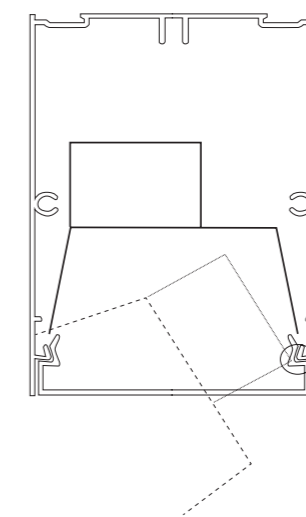

Διαστάσεις Dimensions

Οι διαστάσεις για τον κάθε κωδικό αναγράφονται αναλυτικά στον παρακάτω πίνακα.
The dimensions for each code are written in the table below.

Τοποθετήσεις Installations

Οροφής 85018 Ceiling Mounted 85018

Κρεμαστό 85011 Suspended 85011

Χαμηλά WATT (HE) Low WATT (HE)

ΚΩΔΙΚΟΣ CODE	ΑΡΙΘΜΟΣ LED NUMBER LED	WATT WATT	LUMEN LUMEN	ΔΙΑΣΤΑΣΕΙΣ DIMENSIONS
1 8505613T*	24	11	1700	Π/Υ/Μ - W/H/L 92 x 105 x 570
2 8508419T	36	16	2500	92 x 105 x 850
3 8511225T	48	21	3400	92 x 105 x 1130
4 8514031T	60	26	4300	92 x 105 x 1410
5 8516838T	72	31	5100	92 x 105 x 1690
6 8519644T	84	37	5900	92 x 105 x 1970
7 8522450T	96	42	6800	92 x 105 x 2250
8 8525256T	108	47	7600	92 x 105 x 2530
9 8528062T	120	53	8500	92 x 105 x 2810
10 8530869T	132	58	9300	92 x 105 x 3090
11 8533675T	144	63	10100	92 x 105 x 3370
12 8536481T	156	69	11000	92 x 105 x 3650

Δυνατά WATT (HO) High WATT (HO)

ΚΩΔΙΚΟΣ CODE	ΑΡΙΘΜΟΣ LED NUMBER LED	WATT WATT	LUMEN LUMEN	ΔΙΑΣΤΑΣΕΙΣ DIMENSIONS
1 8505623T	44	21	3400	Π/Υ/Μ - W/H/L 92 x 105 x 570
2 8508435T	66	32	5100	92 x 105 x 850
3 8511246T	88	42	6800	92 x 105 x 1130
4 8514057T	110	53	8500	92 x 105 x 1410
5 8516869T	132	63	10200	92 x 105 x 1690
6 8519680T	154	74	11900	92 x 105 x 1970
7 8522492T	176	84	13600	92 x 105 x 2250
8 85252103T	198	95	15300	92 x 105 x 2530
9 85280114T	220	105	17000	92 x 105 x 2810
10 85308126T	242	116	18700	92 x 105 x 3090
11 85336137T	264	126	20400	92 x 105 x 3370
12 85364149T	286	137	22100	92 x 105 x 3650

* Επεξήγηση κωδικού/Code explanation: 85 - 056 - 13 - T - 4
[85: Κωδικός φωτιστικού/Code - 056: Διάσταση/Dimensions - 13: Watt - T: Trimless - 4: Kelvin]

ΚΑΤΟΠΙΝ ΠΑΡΑΓΓΕΛΙΑΣ ΕΙΔΙΚΕΣ ΔΙΑΣΤΑΣΕΙΣ | CUSTOM MADE PRODUCTION